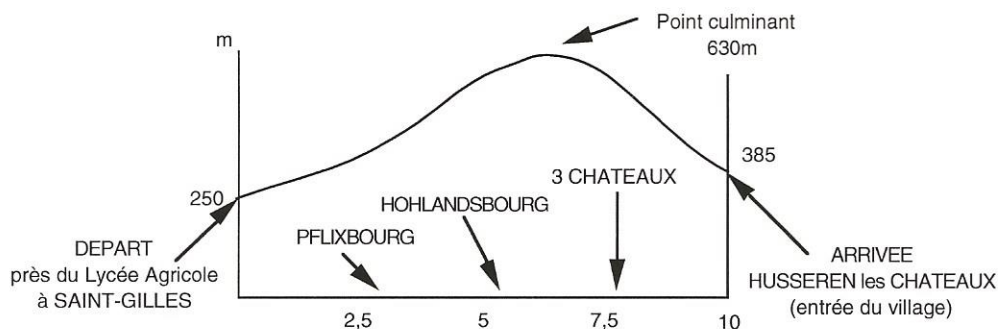

LABEL REGIONAL - QUALIFICATIF - CLASSANT

mardi 11 novembre 1997 à NEUF-BRISACH

44ème Cross de masse

dimanche 28 décembre 1997 à KIENTZHEIM (Ht-Rhin)

30ème CORRIDA de la SAINT-SYLVESTRE

PROFIL DE LA COURSE

PALMARES des 21 EDITIONS des 5 CHATEAUX (de 1975 à 1996)